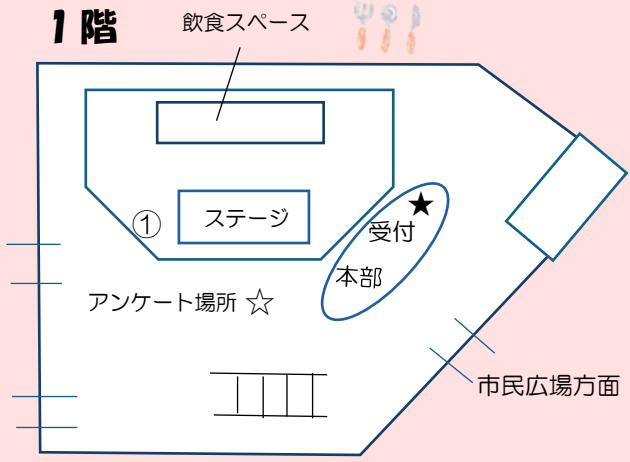

2階 おかいものコーナー だかし・クッキー・雑貨 (有料)

だかし、クッキー、手作り雑貨や木工品の販売があります。
※売り切れ次第販売終了です

2階 こうさくコーナー (小学生以下対象)

砂絵コーナー (工芸室) **プレートづくりコーナー** (遊戯室)

狭山市立博物館で行っている「まいまい工作」が体験できます。砂絵に挑戦してみましょう！

手形をとって70周年の記念にオリジナル紙皿プレートを作成してみましょう！
*プレートは交流センター内に飾れます

※「砂絵」「プレートづくり」はどちらも無くなり次第終了です

3階 あそびコーナー・ユニバーサルスポーツコーナー
子育て講座コーナー・展示・紙アプリコーナー

だれでもあそべます！

あそびコーナーは昔あそびや工作、ユニバーサルスポーツコーナーはカーレットなどがあります。

<親子で参加できる講座です！>

今田 ゆみ氏(整理収納教育士) **10:15~12:15**

『親子で楽しく片づけをまなぼう』(各回約15分)

鈴木 淳子氏(サニーおまいるアシスト代表) **12:45~14:45**

『おうち性教育相談』ご自身の身体のことや、お子さんの身体のことなどのお話もできます。上記の時間内にお立ち寄りください。

紙アプリで遊ぼう! ※用紙が無くなり次第終了です

描いた絵が動く不思議な体験をしてみましょう！
(小学生以下のお子様対象)

1階

①ステージ (コミュニティホール)
★1階の受付でシールラリーの台紙を配布しています
☆アンケートに回答するとオリジナルステッカーをプレゼント

2階

②おかいものコーナー (研修室) ③砂絵コーナー (工芸室)
④プレートづくりコーナー (遊戯室)
⑤おにいさんおねえさんおたのしみコーナー (会議室)
⑥あかちゃんコーナー (総合子育て支援センター)

3階

⑦あそびコーナー (第1・2ホール) ⑩紙アプリ・アクアリウム (第2学習室)
⑧子育て講座コーナー (第1学習室) ダイナソー (第3学習室)
⑨ユニバーサルスポーツコーナー (第5学習室) ト레인 (第4学習室)
☆紙アプリ受付で専用の用紙を受け取ってください