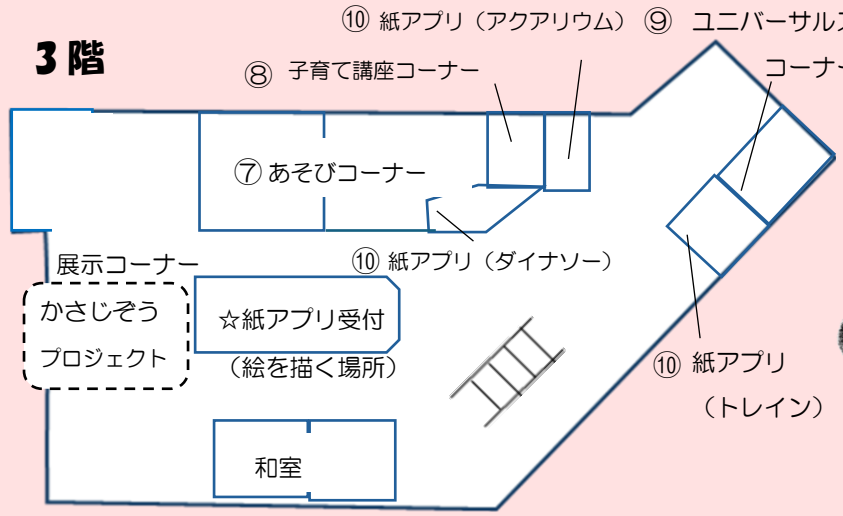

※「砂絵」「プレートづくり」はどちらも無くなり次第終了です

3階 あそびコーナー・ユニバーサルスポーツコーナー
子育て講座コーナー・展示・紙アプリコーナー

だれでもあそべます！

あそびコーナーは昔あそびや工作、ユニバーサルスポーツコーナーはカーレットなどがあります。

<親子で参加できる講座です！>

今田 ゆみ氏(整理収納教育士) **10:15~12:15**

『親子で楽しく片づけをまなぼう』(各回約15分)

鈴木 淳子氏(サニーおまいるアシスト代表) **12:45~14:45**

『おうち性教育相談』ご自身の身体のことや、お子さんの身体のことなどのお話もできます。上記の時間内にお立ち寄りください。

紙アプリで遊ぼう! ※用紙が無くなり次第終了です

描いた絵が動く不思議な体験をしてみましょう！
(小学生以下のお子様対象)

1階

①ステージ (コミュニティホール)
★1階の受付でシールラリーの台紙を配布しています
☆アンケートに回答するとオリジナルステッカーをプレゼント

2階

②おかいものコーナー (研修室) ③砂絵コーナー (工芸室)
④プレートづくりコーナー (遊戯室)
⑤おにいさんおねえさんおたのしみコーナー (会議室)
⑥あかちゃんコーナー (総合子育て支援センター)

3階

⑦あそびコーナー (第1・2ホール) ⑩紙アプリ・アクアリウム (第2学習室)
⑧子育て講座コーナー (第1学習室) ダイナソー (第3学習室)
⑨ユニバーサルスポーツコーナー (第5学習室) ト레인 (第4学習室)
☆紙アプリ受付で専用の用紙を受け取ってください