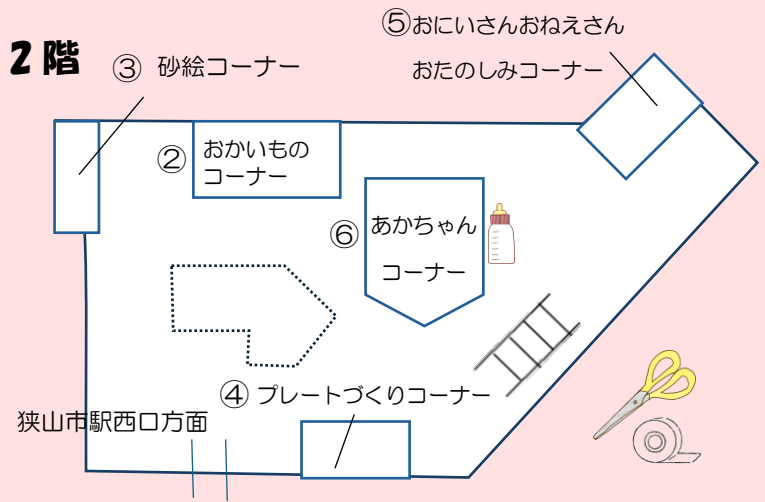

※「砂絵」「プレートづくり」はどちらも無くなり次第終了です

3階 あそびコーナー・ユニバーサルスポーツコーナー
子育て講座コーナー・展示・紙アプリコーナー

だれでもあそべます！

あそびコーナーは昔あそびや工作、ユニバーサルスポーツコーナーはカーレットなどがあります。

<親子で参加できる講座です！>

今田 ゆみ氏(整理収納教育士) **10:15~12:15**

『親子で楽しく片づけをまなぼう』(各回約15分)

鈴木 淳子氏(サニーおまいるアシスト代表) **12:45~14:45**

『おうち性教育相談』ご自身の身体のことや、お子さんの身体のことなどのお話もできます。上記の時間内にお立ち寄りください。

紙アプリで遊ぼう! ※用紙が無くなり次第終了です

描いた絵が動く不思議な体験をしてみましょう！
(小学生以下のお子様対象)

1階

①ステージ (コミュニティホール)
★1階の受付でシールラリーの台紙を配布しています
☆アンケートに回答するとオリジナルステッカーをプレゼント

2階

②おかいものコーナー (研修室) ③砂絵コーナー (工芸室)
④プレートづくりコーナー (遊戯室)
⑤おにいさんおねえさんおたのしみコーナー (会議室)
⑥あかちゃんコーナー (総合子育て支援センター)

3階

⑦あそびコーナー (第1・2ホール) ⑩紙アプリ・アクアリウム (第2学習室)
⑧子育て講座コーナー (第1学習室) ダイナソー (第3学習室)
⑨ユニバーサルスポーツコーナー (第5学習室) ト레인 (第4学習室)
☆紙アプリ受付で専用の用紙を受け取ってください